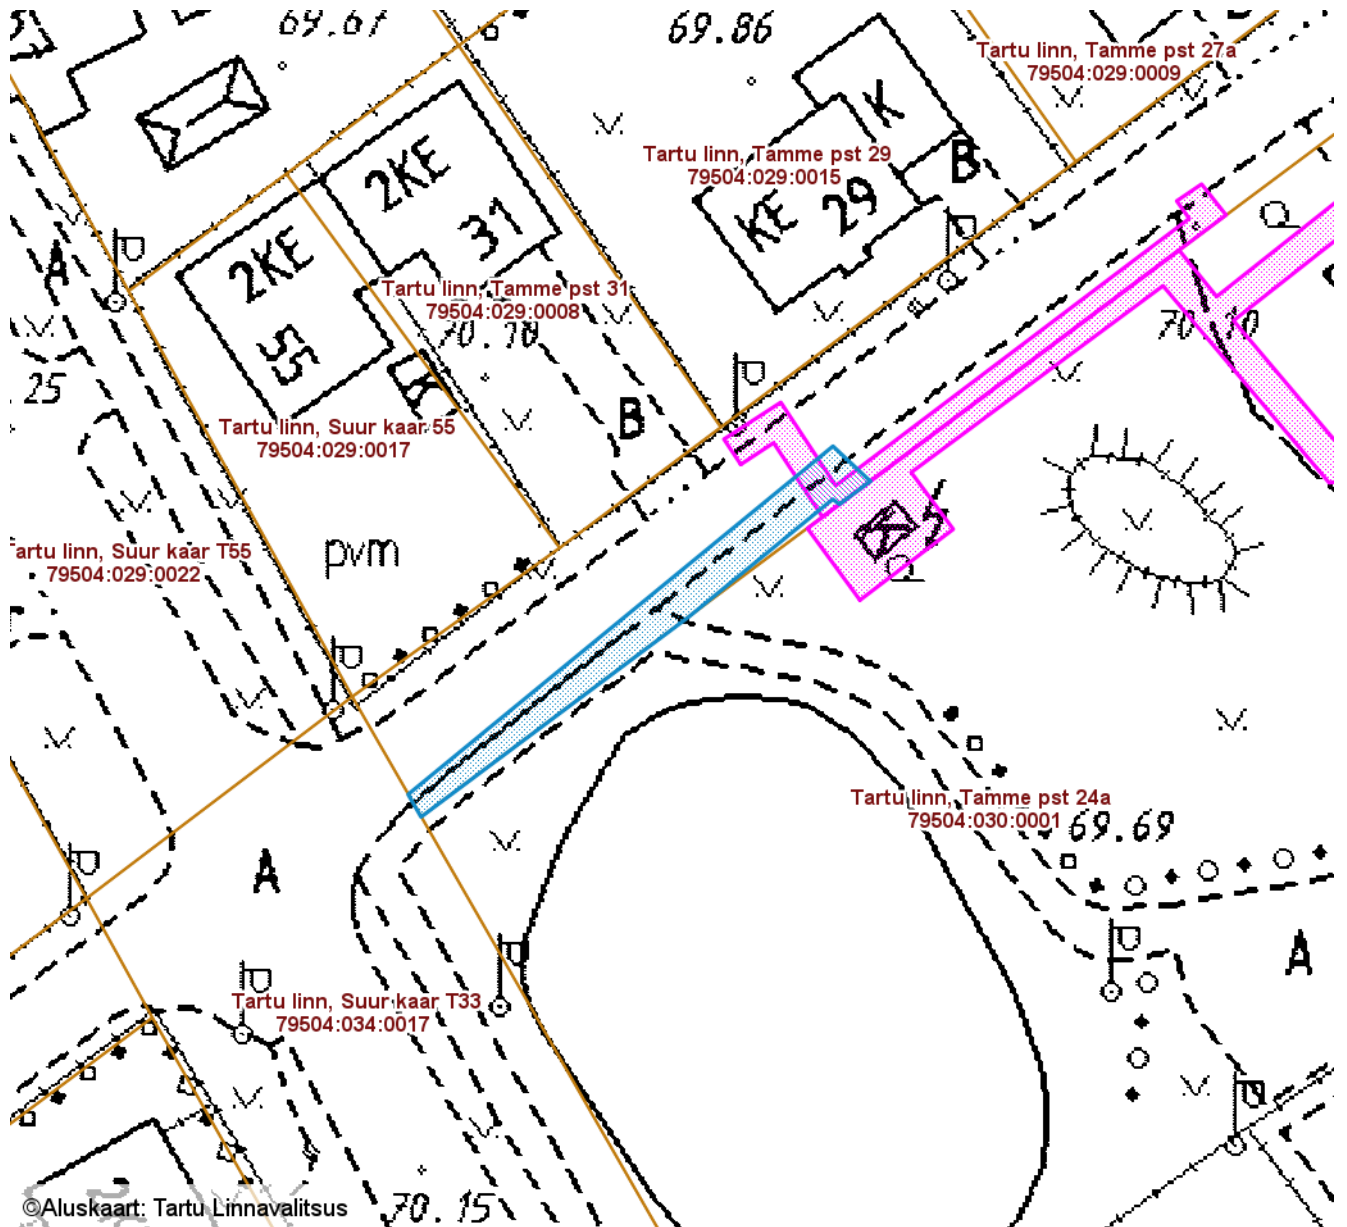

SUNDVALDUSE ALA ASENDIPLAAN

Tartu maakond, Tartu linn, Tartu linn, Tamme puiestee T23 (79504:029:0021)

M 1 : 500

©Aluskaart: Tartu Linnavalitsus

— Sundvalduse ala 89 m²
(0,4 kV ja 10 kV maakaabelliin)

— Olemasolevad piirangud ja
isiklikud kasutusõigused

Nr	X	Y
1	6472387.09	658240.15
2	6472385.57	658238.11
3	6472385.91	658237.67
4	6472378.08	658228.09
5	6472364.91	658210.46
6	6472366.40	658209.60
7	6472389.41	658237.68

Koostas: **Pille Toom**